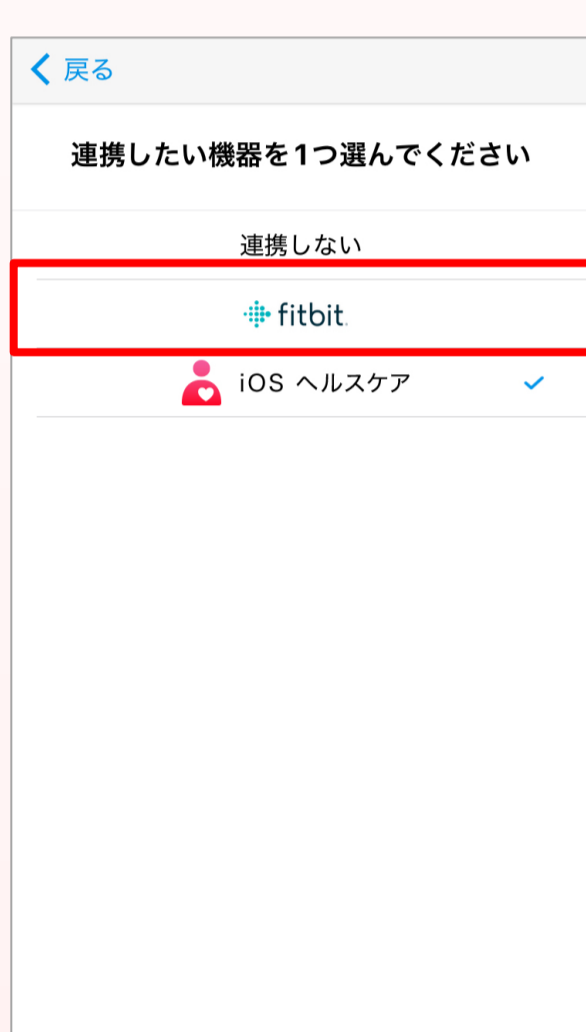

カロママ プラス

fitbitの連携

fitbitからカロママプラスに歩数を連携します

1.【マイページ】をタップ

2.画面をスクロールして「設定」から【端末連携設定】をタップ

3.「歩数」の項目をタップします

4. fitbitをタップしてチェックをつけます

5. カロママプラスと連携するfitbitアカウントを入力します。