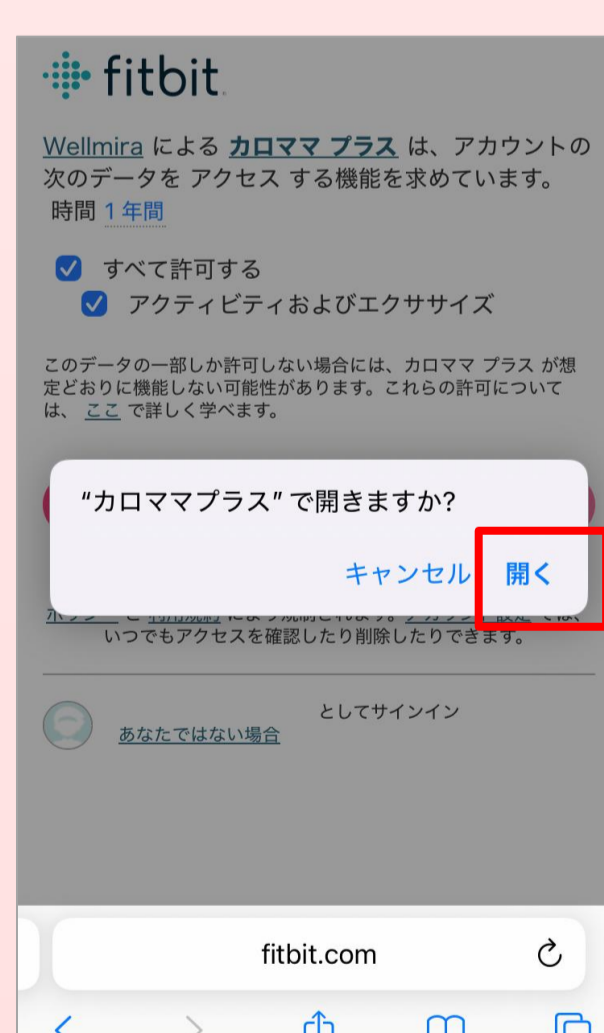

8.カロママプラスで「開く」をタップします