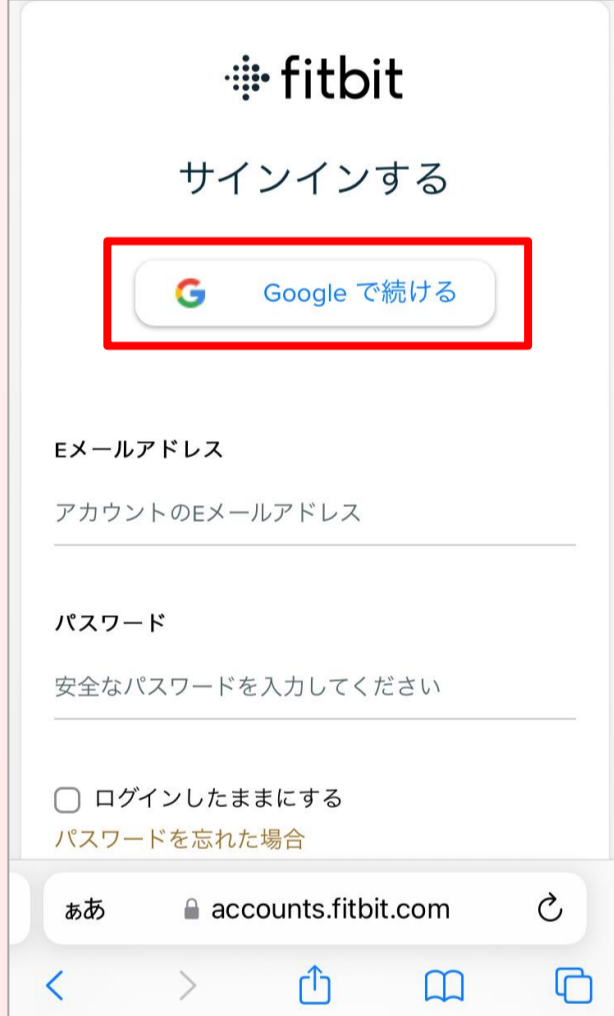

カロママ プラス

fitbitの連携

fitbitからカロママプラスに歩数を連携します

1.【マイページ】をタップ

2.画面をスクロールして「設定」から【端末連携設定】をタップ

3.「歩数」の項目をタップします

4. fitbitをタップしてチェックをつけます

5. カロママプラスと連携するfitbitアカウントを入力します。